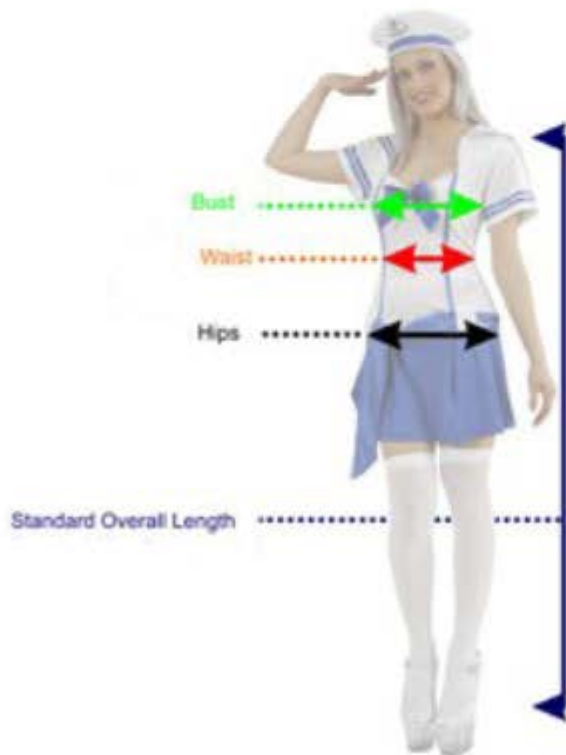

# Costumes Sizes Chart

## Adult Females

Size	S	M	L	XL	XXL
Bust	86 - 90	91 - 95	96 - 100	101 - 107	108 - 113
Waist	62 - 66	67 - 71	72 - 76	77 - 83	84 - 90
Hips	90 - 95	96 - 100	101 - 105	106 - 110	111 - 115
Length	144	146	148	150	152

## Adult Males

Size	S	M	L	XL	XXL
Bust	105	110	115	125	135
Waist	100	105	110	120	130
Waist - Floor	108	112	115	120	125

# Child Costumes Sizes Chart

Sizes	12m	18m	2	4	6	8	10	12	14
Length	80	87	92	104	116	128	140	152	164
Bust			26	28	30	33	36	39	43
Waist			50	54	58	62	66	70	74