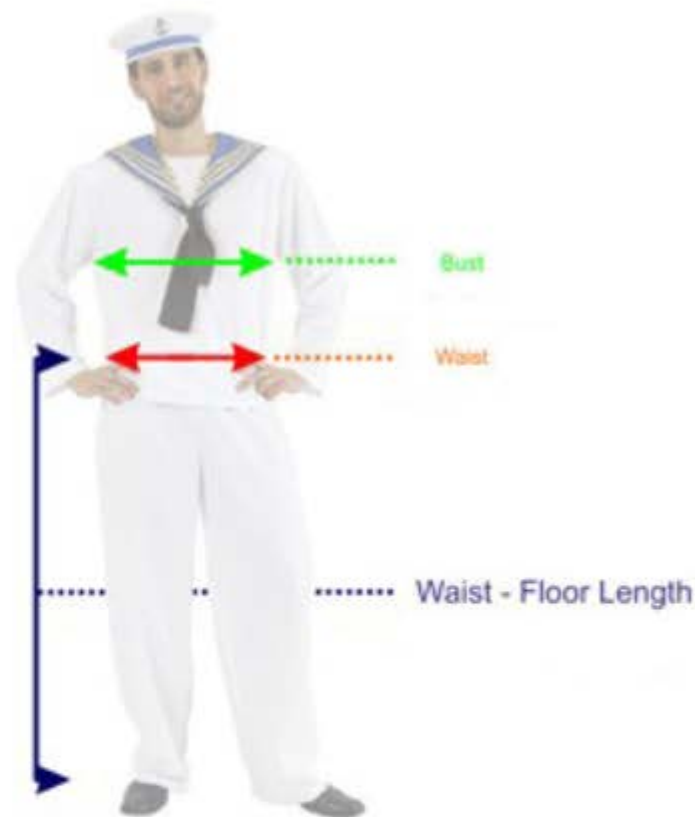

# Costumes Sizes Chart

## Adult Females

Size	S	M	L	XL	XXL
Bust	86 - 90	91 - 95	96 - 100	101 - 107	108 - 113
Waist	62 - 66	67 - 71	72 - 76	77 - 83	84 - 90
Hips	90 - 95	96 - 100	101 - 105	106 - 110	111 - 115
Length	144	146	148	150	152

## Adult Males

Size	S	M	L	XL	XXL
Bust	105	110	115	125	135
Waist	100	105	110	120	130
Waist - Floor	108	112	115	120	125